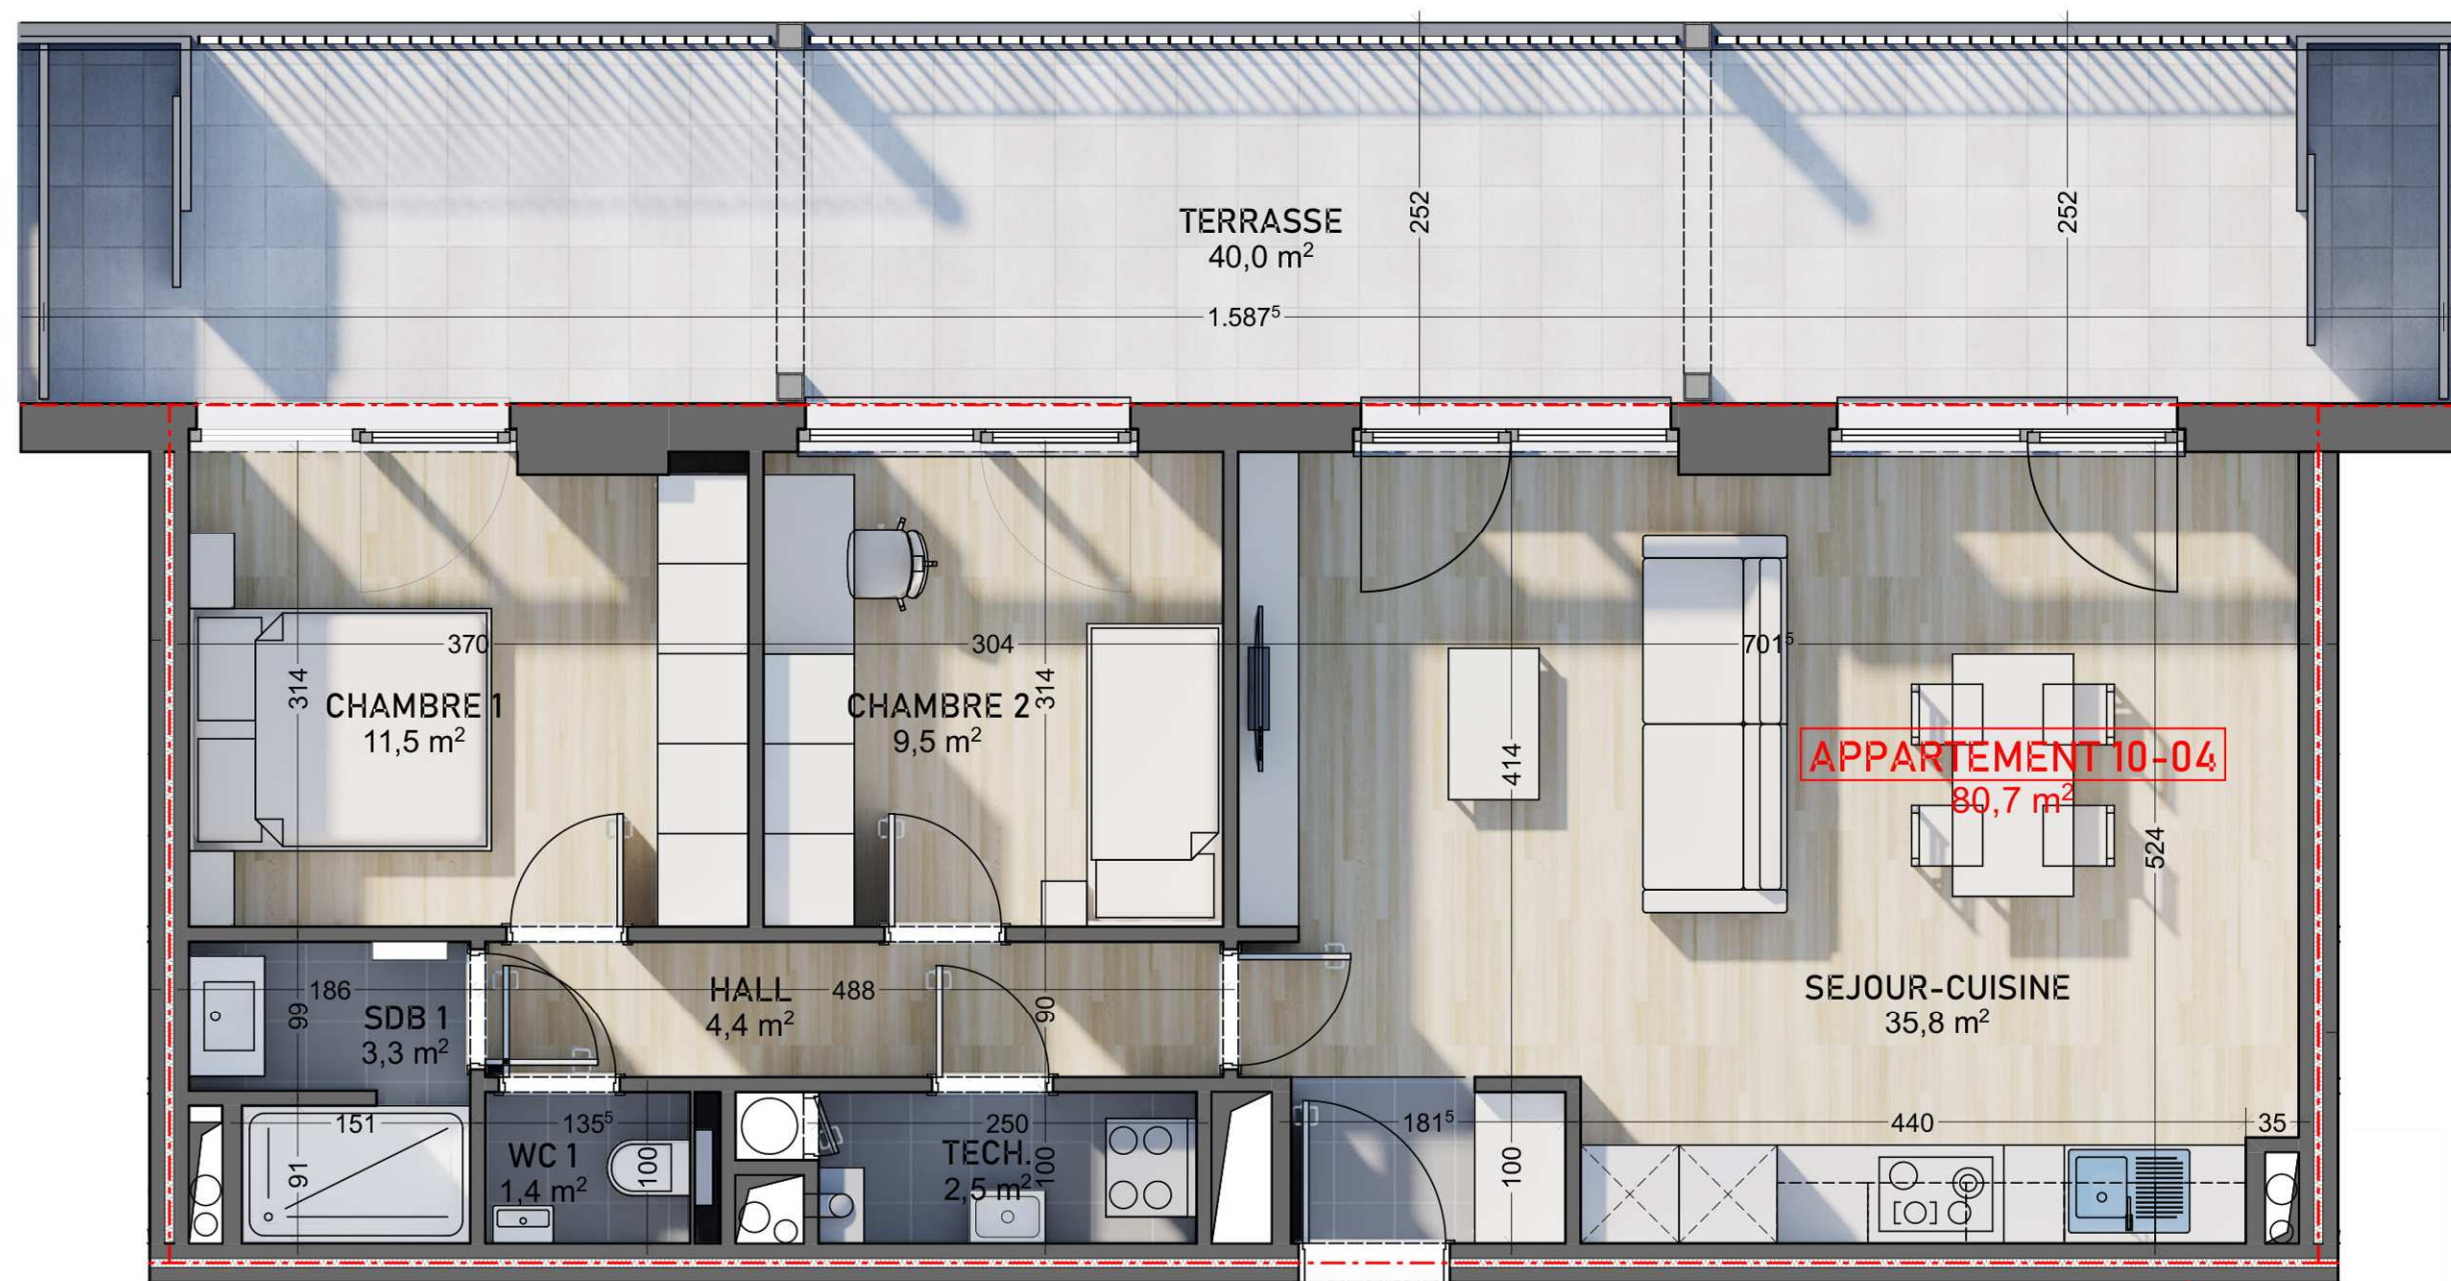

RESIDENCE BEAU-RIVAGE

25 BOULEVARD FRERE ORBAN
4000 LIEGE

VOIE DE L'ARDENNE 179
4053 EMBOURG
+32 (0) 477/77.90.90
+32 (0) 4 221.21.21
INFO@BOURSE-IMMOBILIERE.BE

APPARTEMENT 10-04

APPARTEMENT 10-04
80,7 M2 2 CH

SURFACES DES PIÈCES EN M2

SEJOUR-CUISINE	35,8
HALL	4,4
CHAMBRE 1	11,5
CHAMBRE 2	9,5
SDB 1	3,3
WC 1	1,4
TECH.	2,5
TERRASSE	40,0

SITUATION 10È ÉTAGE