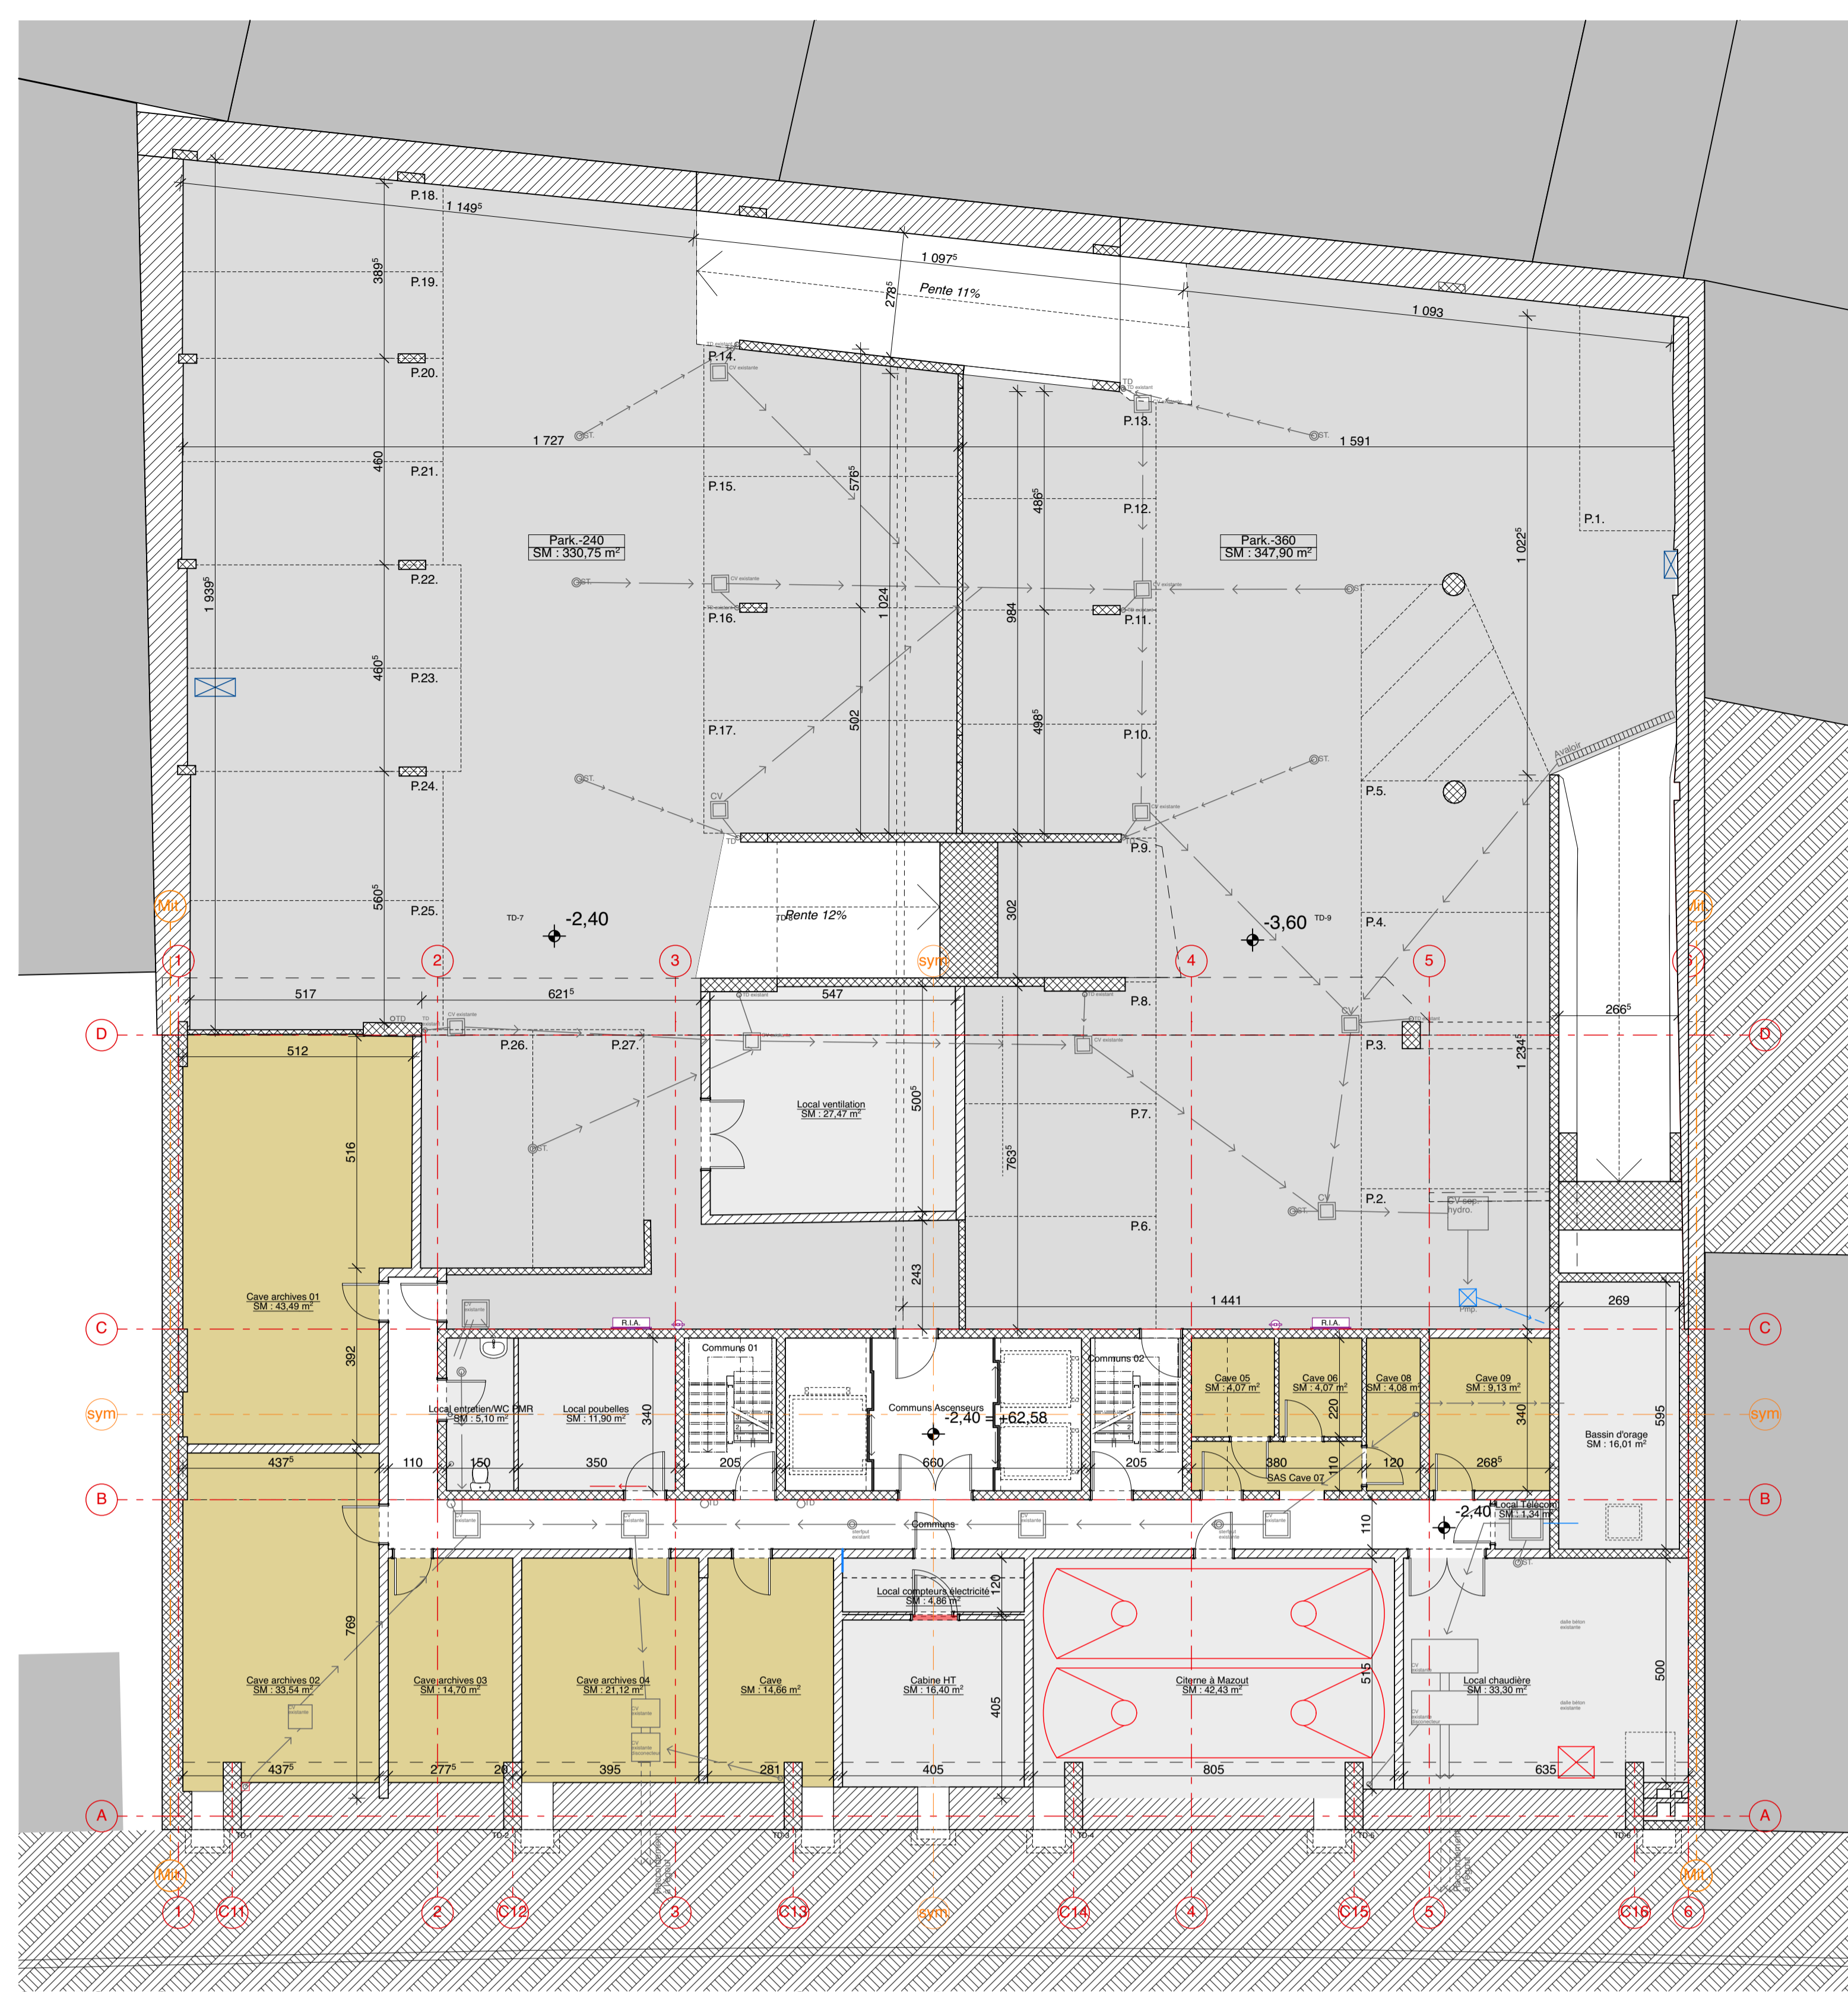

SITUATION PROJETEE 1:50

SITUATION EXISTANTE 1:100

DEMOLITION 1:100

- LEGENDE MATERIAUX SITUATION EXISTANTE**
- Magasin en terre cuite
 - Magasin en béton
 - Structure béton
 - Classement
 - Classement
- LEGENDE MATERIAUX SITUATION PROJETEE**
- Magasin en terre cuite
 - Magasin en béton
 - Structure béton
 - Classement
 - Classement
- LEGENDE DEMOLITION**
- Structure à démolir
 - Structure à démolir
- LEGENDE MATERIAUX FACADES**
- 01 Magasin en terre cuite
 - 02 Panneaux isolants - ton gris
 - 03 Panneaux en aluminium isolants - ton gris
 - 04 Plaque de suite
 - 05 Châssis aluminium - ton gris clair
 - 06 Châssis aluminium - ton noir
 - 07 Châssis aluminium - ton blanc
 - 08 Vitrage - ton clair
 - 09 Revêtement terre grise car - éponge clair
 - 10 Carrelage céram - ton gris clair
 - 11 Barilage aluminium - ton gris clair
 - 12 Plafond aluminium - ton gris clair
 - 13 Barilage aluminium - ton noir
 - 14 Couvre mur en aluminium - ton gris clair
 - 15 Brique béton aluminium - ton gris clair
 - 16 Barilage aluminium - ton blanc
 - 17 Châssis - ton blanc
 - 18 Ailette - ton blanc
 - 19 Ailette - ton gris
 - 20 Couvre mur en aluminium - ton blanc
 - 21 Profilé aluminium pour éclairage de façade
 - 22 Béton ton blanc
 - 23 Béton ton noir
 - 24 Charnière inox
- LEGENDE COMMATIMENTAGE**
- Compartimentage E1 100
 - Compartimentage E1 150
 - Compartimentage E1 200
 - Compartimentage E1 250
 - Porte E1 100
 - Porte E1 150

Signature: Maître de l'ouvrage, Architecte, Entrepreneur

Date: 21/01/2022

Echelle: 1:100, 1:50

Etage GENERAL: AR_CHA_99_Parking_GEN.D

LEGENDE MATERIAUX SITUATION EXISTANTE

- Maçonnerie en terre cuite (hors toitures)
- Maçonnerie en terre cuite (toitures)
- Maçonnerie en béton (hors toitures)
- Béton structure (colonne, poutre, dalle)
- Classement
- Chape