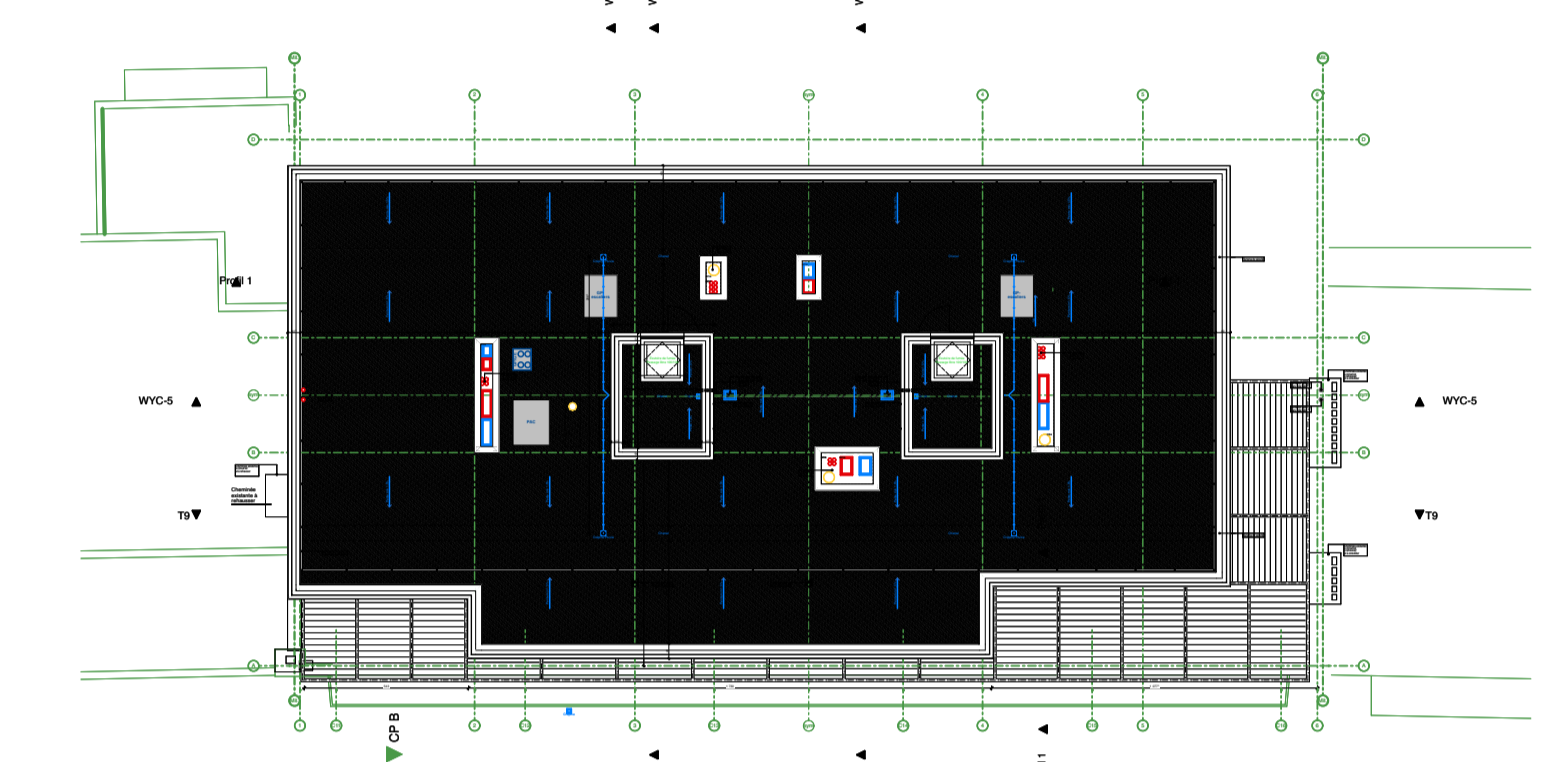

SITUATION PROJETEE 1:50

SITUATION EXISTANTE 1:100

DEMOLITION 1:100

- LEGENDE MATERIAUX SITUATION EXISTANTE**
- Magasin en terre cuite
 - Magasin en béton
 - Structure béton
 - Classement
 - Classement
- LEGENDE MATERIAUX SITUATION PROJETEE**
- Magasin en terre cuite
 - Magasin en béton
 - Structure béton
 - Classement
 - Classement
- LEGENDE DEMOLITION**
- Structure à démolir
 - Structure à démolir
- LEGENDE MATERIAUX FACADES**
- 01 Magasin en terre cuite
 - 02 Panneaux isolants - ton gris
 - 03 Panneaux en aluminium isolants - ton gris
 - 04 Plaque de suite
 - 05 Châssis aluminium - ton gris clair
 - 06 Châssis aluminium - ton noir
 - 07 Châssis aluminium - ton blanc
 - 08 Vitrage - ton clair
 - 09 Revêtement terre grise car - éponge clair
 - 10 Carrelage céram - ton gris clair
 - 11 Barilage aluminium - ton gris clair
 - 12 Plafond aluminium - ton gris clair
 - 13 Barilage aluminium - ton noir
 - 14 Couvre mur en aluminium - ton gris clair
 - 15 Brique béton aluminium - ton gris clair
 - 16 Barilage aluminium - ton blanc
 - 17 Châssis - ton blanc
 - 18 Ailette - ton blanc
 - 19 Ailette - ton gris
 - 20 Couvre mur en aluminium - ton blanc
 - 21 Profilé aluminium pour éclairage de façade
 - 22 Béton ton blanc
 - 23 Béton ton noir
 - 24 Charnière inox
- LEGENDE COMMATIMENTAGE**
- Compartimentage E1 100
 - Compartimentage E1 150
 - Compartimentage E1 200
 - Compartimentage E1 250
 - Porte E1 100
 - Porte E1 150