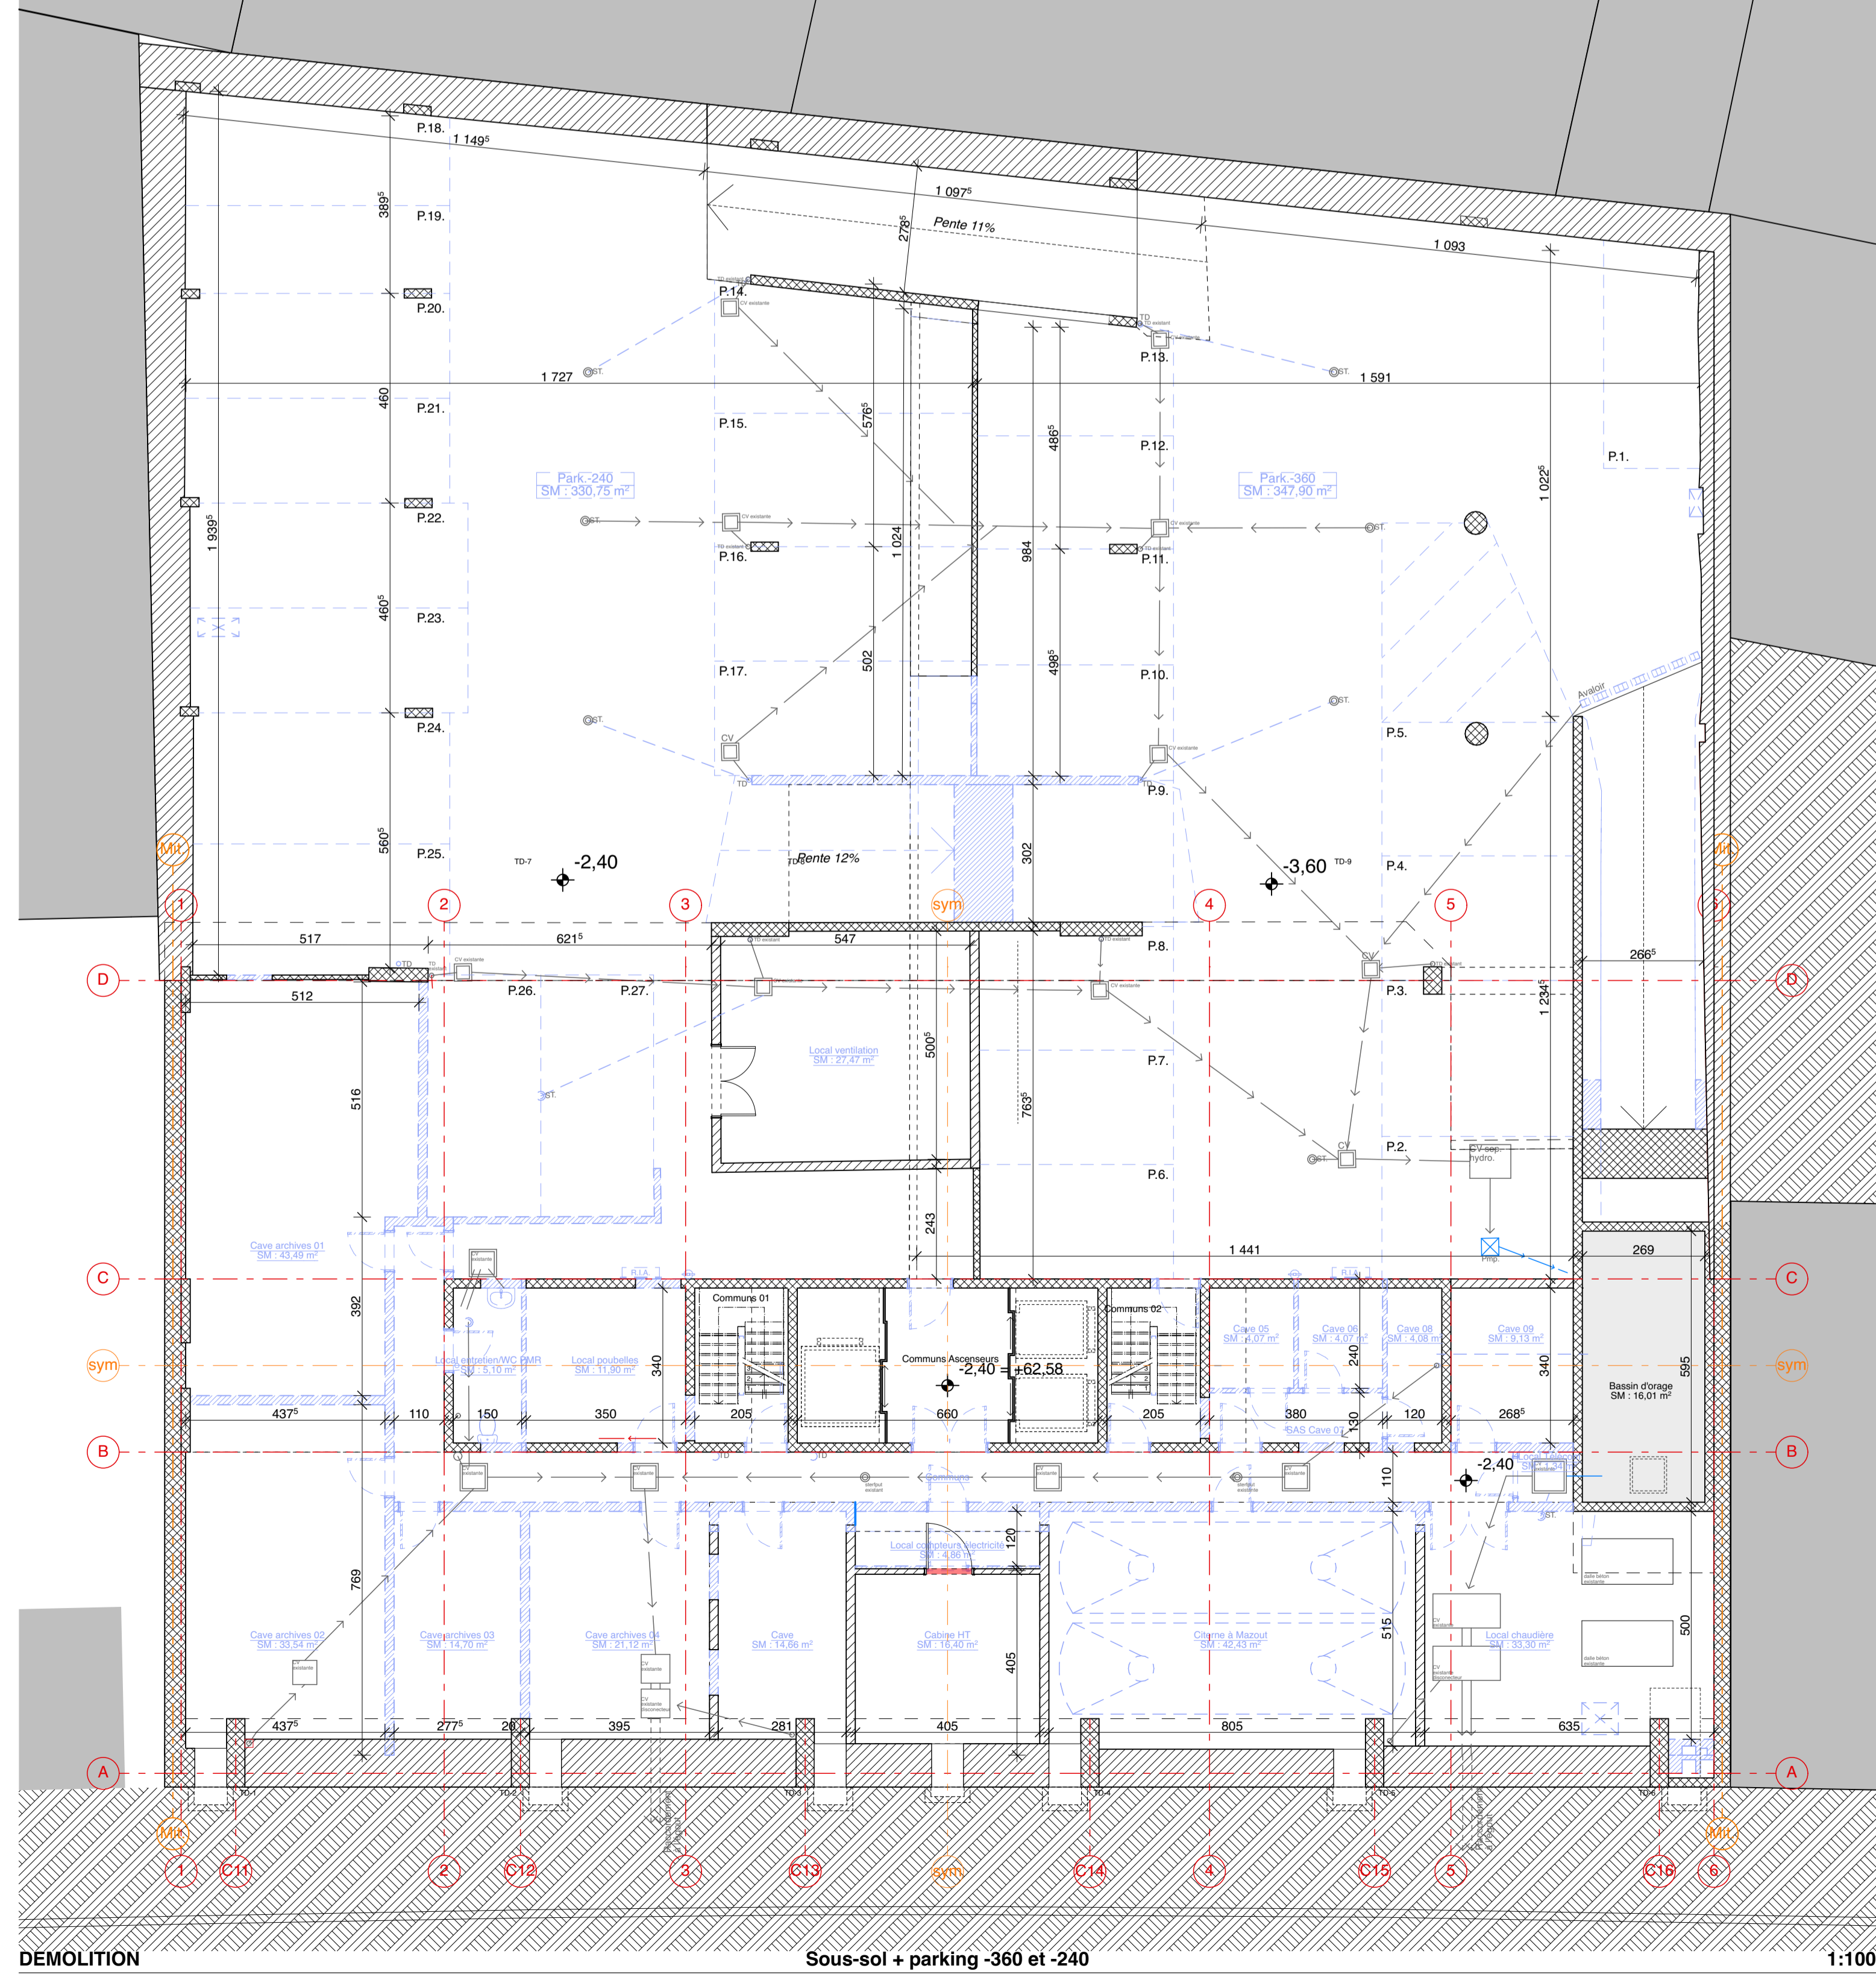

SITUATION PROJETEE 1:50

SITUATION EXISTANTE 1:100

DEMOLITION 1:100

- LEGENDE MATERIAUX SITUATION EXISTANTE**
- Magasin en terre cuite
 - Magasin en béton
 - Structure béton
 - Classement
 - Classement
- LEGENDE MATERIAUX SITUATION PROJETEE**
- Magasin en terre cuite
 - Magasin en béton
 - Structure béton
 - Classement
 - Classement
- LEGENDE DEMOLITION**
- Structure à démolir
 - Structure à démolir
- LEGENDE MATERIAUX FACADES**
- 01 Magasin en terre cuite
 - 02 Panneaux isolants - ton gris
 - 03 Panneaux en aluminium isolants - ton gris
 - 04 Plaque de suite
 - 05 Châssis aluminium - ton gris clair
 - 06 Châssis aluminium - ton noir
 - 07 Châssis aluminium - ton blanc
 - 08 Vitrage - ton clair
 - 09 Revêtement terre grise car - éponge clair
 - 10 Carrelage céram - ton gris clair
 - 11 Barilage aluminium - ton gris clair
 - 12 Plafond aluminium - ton gris clair
 - 13 Barilage aluminium - ton noir
 - 14 Couvre mur en aluminium - ton gris clair
 - 15 Brique béton aluminium - ton gris clair
 - 16 Barilage aluminium - ton blanc
 - 17 Châssis - ton blanc
 - 18 Ailette - ton blanc
 - 19 Ailette - ton gris
 - 20 Couvre mur en aluminium - ton blanc
 - 21 Profilé aluminium pour éclairage de façade
 - 22 Béton ton blanc
 - 23 Béton ton noir
 - 24 Charnière inox
- LEGENDE COMMATIMENTAGE**
- Compartimentage E1 100
 - Compartimentage E1 150
 - Compartimentage E1 200
 - Compartimentage E1 250
 - Porte E1 100
 - Porte E1 150

Signature: Maître de l'ouvrage, Architecte, Entrepreneur

Date: 21/01/2022

Echelle: 1:100, 1:50

Etage GENERAL: AR_CHA_99_Parking_GEN.D

LEGENDE MATERIAUX SITUATION EXISTANTE

- Maçonnerie en terre cuite (hors toitures)
- Maçonnerie en terre cuite (toitures)
- Maçonnerie en béton (hors toitures)
- Béton structure (colonne, poutre, dalle)
- Classement
- Chape